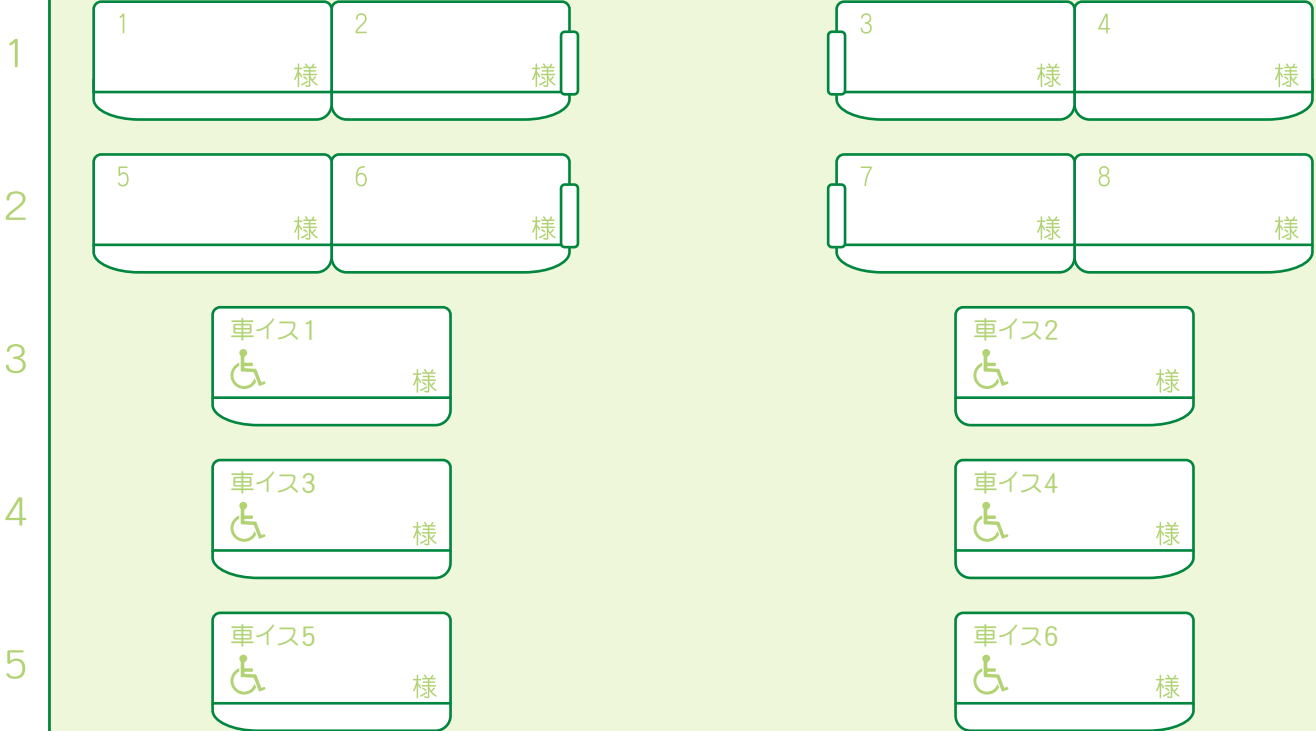

# お座席表

正座席29席+車イス6席

運転席

入り口